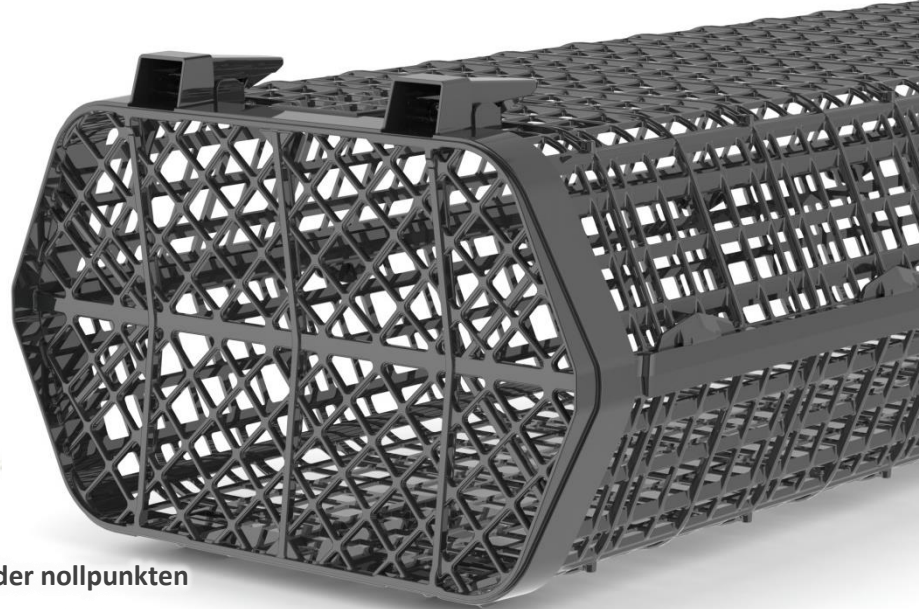

# Skaldjursodlingsteknik med Justerbar lång lina

## Lansering av HEXCYL PRO-seriens Skaldjurskorgar & tillbehör

### Egenskaper och fördelar

- ✓ Designad för ostron och andra skaldjur
- ✓ FLIPFARM kompatibel
- ✓ Enastående hållbarhet
  - ✓ 10 år minimum dugliga liv\*
  - ✓ Unika ultratåliga plaster används
  - ✓ Slag- och nötningstålig i temperaturer under nollpunkten
- ✓ Passar även i tidvattenområden med både stor och liten variation
- ✓ Stora korgar (25 liter)
  - ✓ Ökad besättningstäthet
  - ✓ Upp till 40% ökad skörd
  - ✓ Lägre driftskostnad
- ✓ Större platt "fotavtryck"
  - ✓ Jämnare fördelning av besättningen
  - ✓ Förbättrad kvalitet på skördad produkt
- ✓ Suits a wide range of shellfish growth sizes
- ✓ 5 korgstorlekar - 3, 5, 10, 15 och 20 mm maskstorlek
- ✓ Luckor i korgens båda ändar
- ✓ Snabb, enkel installation
- ✓ Varje korg har kapacitet om upp till 10 kg
- ✓ Flera infästningsalternativ och positioner
  - ✓ Längs en lina eller tvärs två linor
- ✓ Upphängningsclipsen är ihopvikbara för transport och förvaring
- ✓ Tillbehör
  - ✓ Clips för befintliga, mjuka, korgar
  - ✓ Stolpclips, Vexcyllina, Ostronrör
- ✓ Testad och beprövad i egna odlingar
- ✓ Visit [www.hexcylsystems.com.au](http://www.hexcylsystems.com.au)