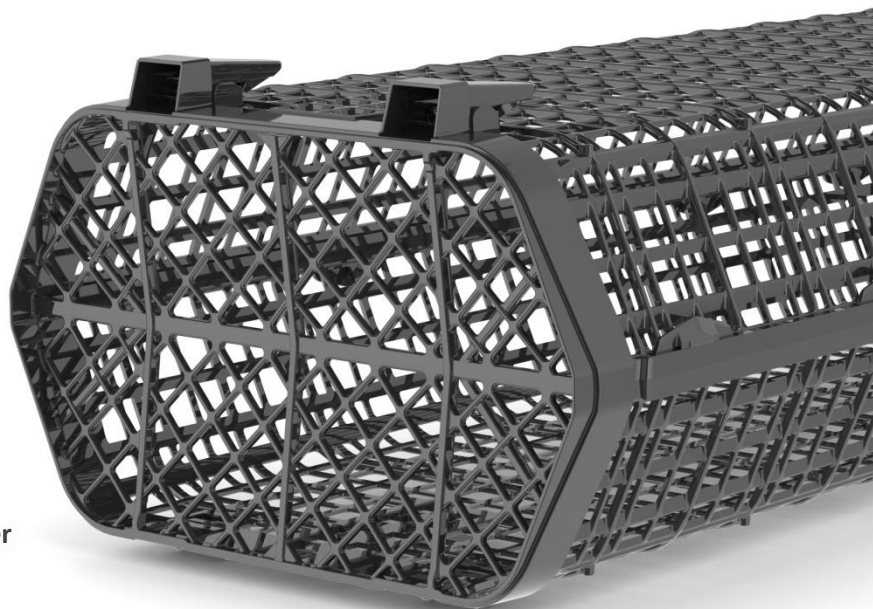

Vi presenterer **HEXCYL PRO** utvalg av **skalldyrKURVER** OG **TILBEHØR**

EGENSKAPER OF FORDELER

- ✔ Designet for øster og andre skalldyr
- ✔ FLIPFARM kompatibel
- ✔ Enestående holdbarhet
 - ✔ 10+ års levetid*
 - ✔ Produsert i ekstremt robust plastmateriale
 - ✔ Slagfast også i temperaturer under 0 grader
- ✔ Passer i både høy og lav energi tidevannsområder
- ✔ Større kurver (25 litres)
 - ✔ Større lagringstetthet
 - ✔ Opp til 40% bedre produktivitet
 - ✔ Reduserte driftskostnader
- ✔ Større areal
 - ✔ Jevnere utbredelse
 - ✔ Bedre
- ✔ Passer til mange ulike størrelser på skalldyr
- ✔ 5 kurvstørrelser - 3, 5, 10, 15 og 20 mm maskevidder
- ✔ åpning i begge ender av kurven
- ✔ Rask og enkel montering
- ✔ Hver kurv kan håndtere opp til 10kg
- ✔ Flere festemuligheter og stillinger
 - ✔ langs en line eller på tvers av to liner
- ✔ Klips for å folde sammen til lagring og transport
- ✔ Også tilgjengelig
 - ✔ klips for eksisterende nettkurver
 - ✔ Post Riser Klipp, Vexcycl Line, øster rør
- ✔ Testet og utprøvd på våre egne oppdrettsanlegg
- ✔ Besøk www.hexcylsystems.com.au